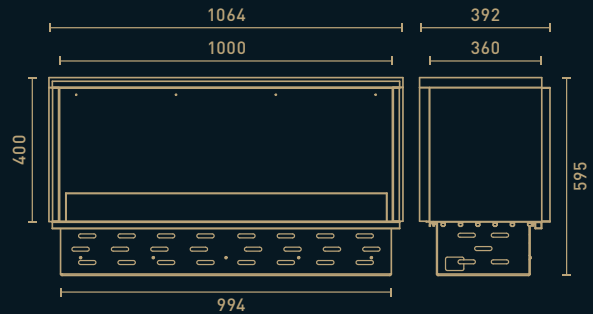

Autonomy

3-8 hours

GlammBox Crea7ionEVOPlus 1000

Model	Dimensions (mm)		Weight (kg)	Combustion zone	Power (kW)	Autonomy (hours)		Tank (L)	Recommended min. area (sqm)
						min.	max.		
800	Interior	800 w x 360 d x 400 h	35	400	2	6	8	3	15
	Exterior	864 w x 392 d x 595 h							
800DF	Interior	800 w x 417 d x 400 h	35	400	2	6	8	3	15
	Exterior	864 w x 417 d x 595 h							
1000	Interior	1000 w x 360 d x 400 h	42	600	3,4	4	5	3	21
	Exterior	1064 w x 392 d x 595 h							
1000DF	Interior	1000 w x 417 d x 400 h	42	600	3,4	4	5	3	21
	Exterior	1064 w x 417 d x 595 h							
1200	Interior	1200 w x 360 d x 400 h	48	800	4,5	5	6	5	29
	Exterior	1264 w x 392 d x 595 h							
1200DF	Interior	1200 w x 417 d x 400 h	48	800	4,5	5	6	5	29
	Exterior	1264 w x 417 d x 595 h							
1600	Interior	1600 w x 359,5 d x 400 h	75	1200	6,75	3	4	5	44
	Exterior	1666 w x 393 d x 597 h							
1600DF	Interior	1600 w x 417 d x 400 h	75	1200	6,75	3	4	5	44
	Exterior	1666 w x 417 d x 597 h							
2000	Interior	2000 w x 359,5 d x 400 h	92	1600	9	4	5,5	8	59
	Exterior	2066 w x 393 d x 597 h							
2000DF	Interior	2000 w x 417 d x 400 h	92	1600	9	4	5,5	8	59
	Exterior	2066 w x 417 d x 597 h							