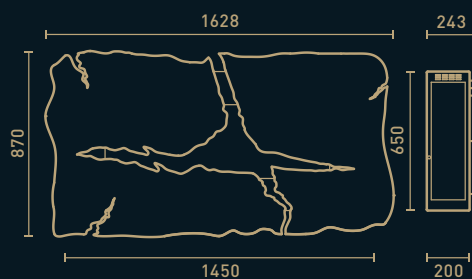

5 L (liquid bioethanol)

Power

4,5 kW

Autonomy

5-6 hours

Crystal

Fireplace

Materials